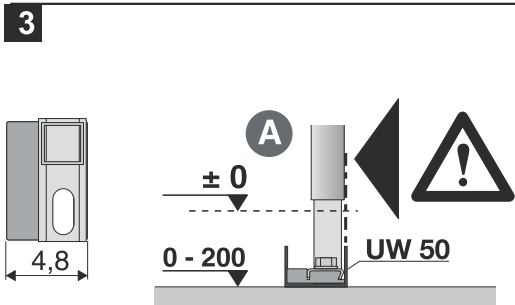

WASTE SINK SYSTEM

8.9364.7.000.000.1

8.5104.9.000.000.1

JIKA

LAUFEN CZ s.r.o.
 V Tůních 3/1637
 120 00 Praha 2
 Česká republika
 Fax: +420/296 337 713
 e-mail: galerie@cz.laufen.com
 www.jika.cz