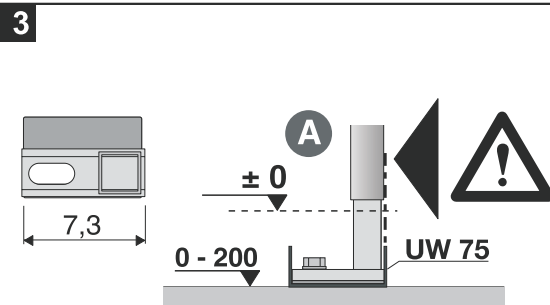

WASTE SINK SYSTEM

8.9364.7.000.000.1

8.5104.9.000.000.1

JIKA

LAUFEN CZ s.r.o.
 V Tůních 3/1637
 120 00 Praha 2
 Česká republika
 Fax: +420/296 337 713
 e-mail: galerie@cz.laufen.com
 www.jika.cz