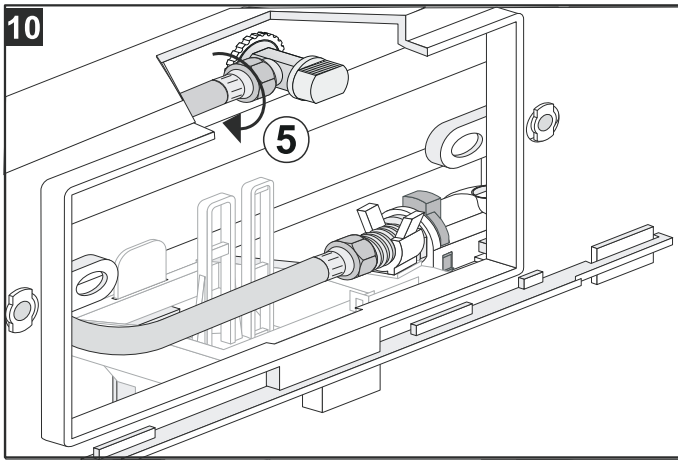

WASTE SINK SYSTEM

8.9364.7.000.000.1

8.5104.9.000.000.1

JIKA

LAUFEN CZ s.r.o.
 V Tůních 3/1637
 120 00 Praha 2
 Česká republika
 Fax: +420/296 337 713
 e-mail: galerie@cz.laufen.com
 www.jika.cz