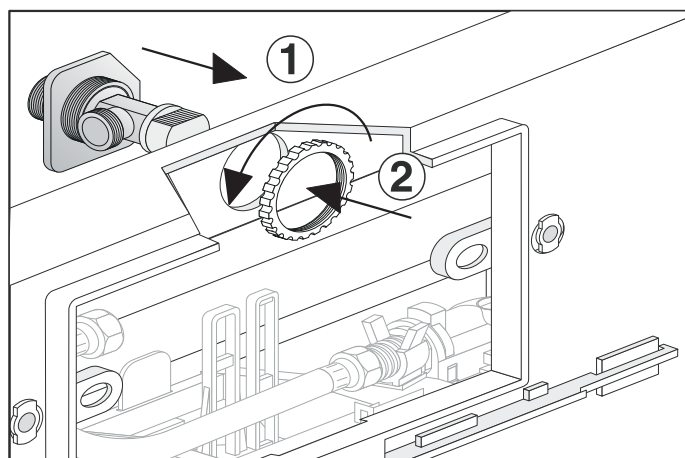

WASTE SINK SYSTEM

8.9364.7.000.000.1

8.5104.9.000.000.1

JIKA

LAUFEN CZ s.r.o.
 V Tůních 3/1637
 120 00 Praha 2
 Česká republika
 Fax: +420/296 337 713
 e-mail: galerie@cz.laufen.com
 www.jika.cz