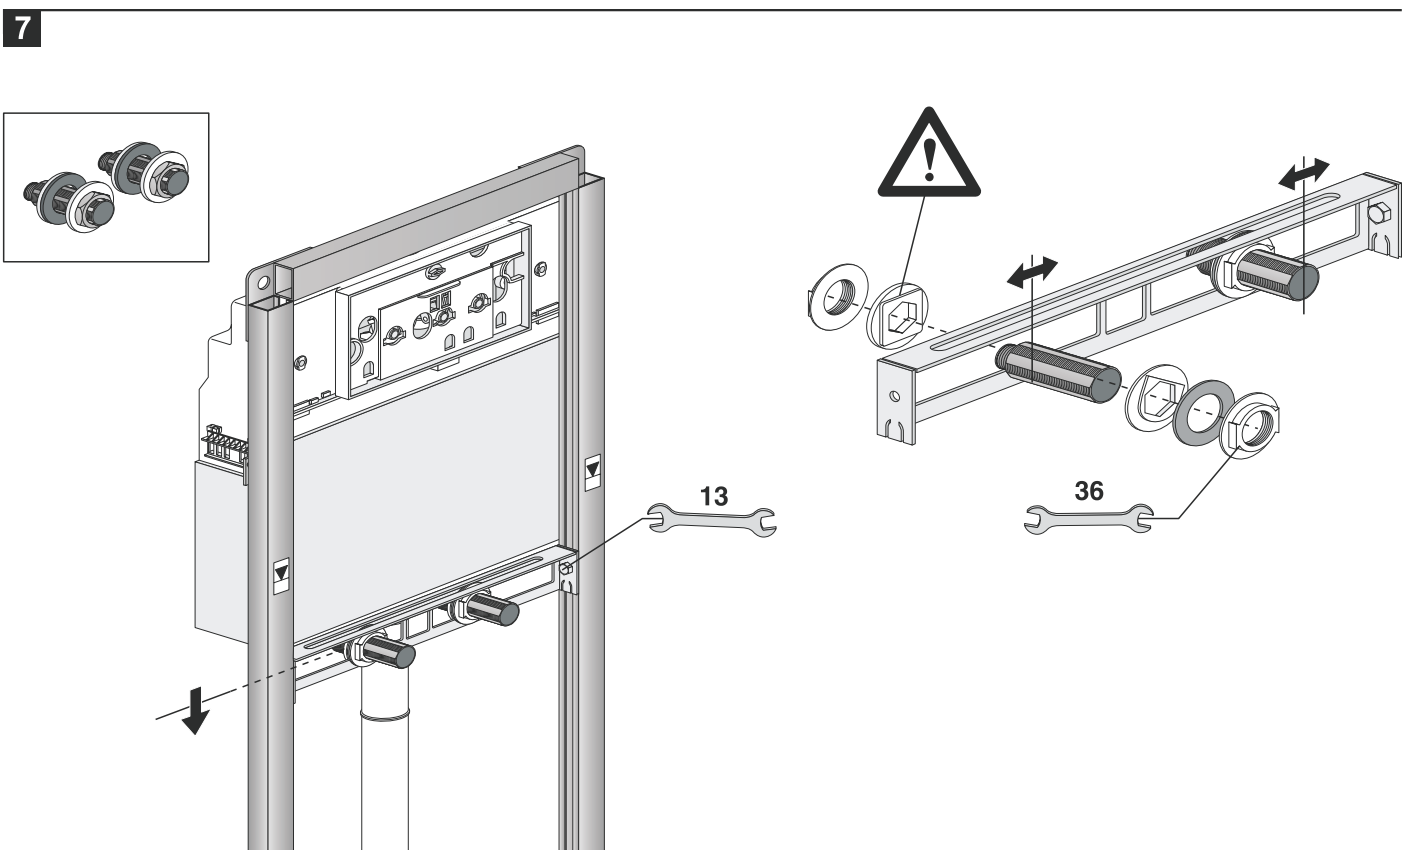

WASTE SINK SYSTEM

8.9364.7.000.000.1

8.5104.9.000.000.1

JIKA

LAUFEN CZ s.r.o.
 V Tůních 3/1637
 120 00 Praha 2
 Česká republika
 Fax: +420/296 337 713
 e-mail: galerie@cz.laufen.com
 www.jika.cz