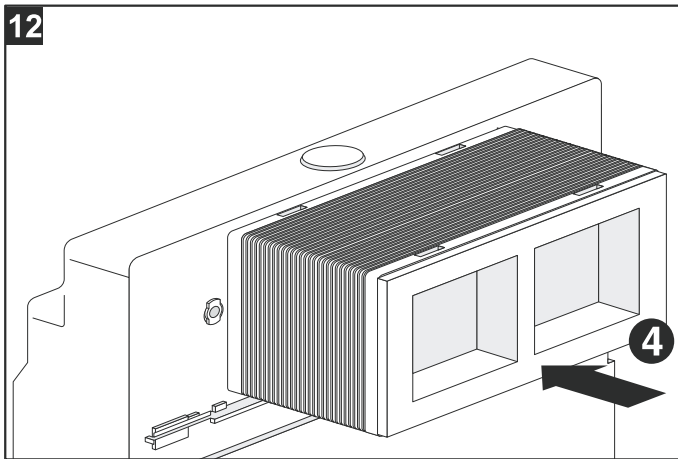

WASTE SINK SYSTEM

8.9364.7.000.000.1

8.5104.9.000.000.1

JIKA

LAUFEN CZ s.r.o.
 V Tůních 3/1637
 120 00 Praha 2
 Česká republika
 Fax: +420/296 337 713
 e-mail: galerie@cz.laufen.com
 www.jika.cz