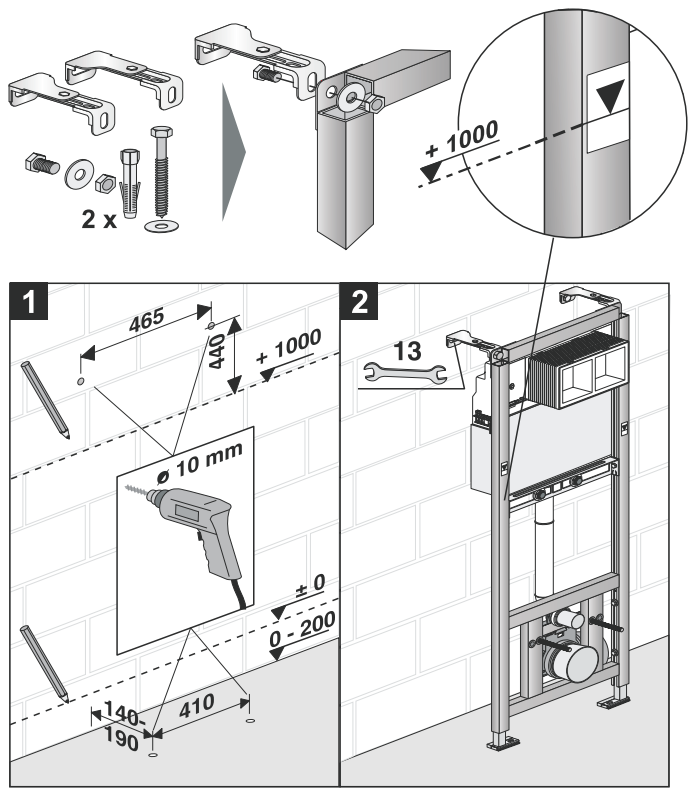

WASTE SINK SYSTEM

8.9364.7.000.000.1

8.5104.9.000.000.1

JIKA

LAUFEN CZ s.r.o.
 V Tůních 3/1637
 120 00 Praha 2
 Česká republika
 Fax: +420/296 337 713
 e-mail: galerie@cz.laufen.com
 www.jika.cz