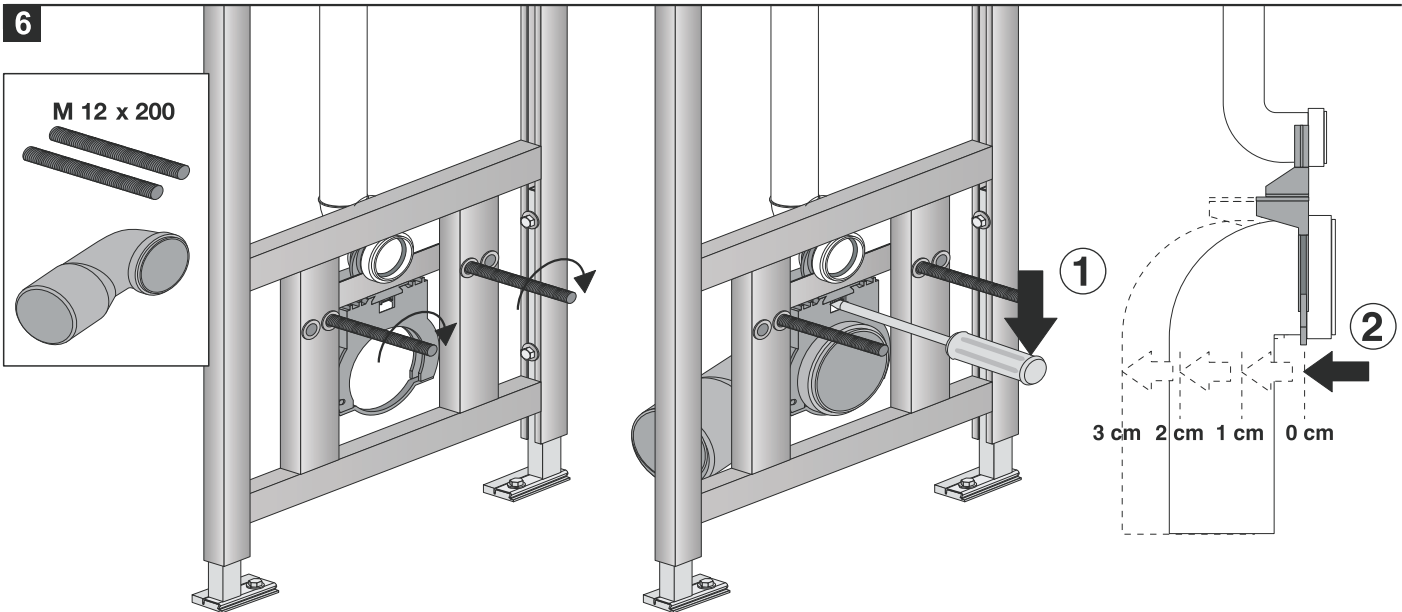

WASTE SINK SYSTEM

8.9364.7.000.000.1

8.5104.9.000.000.1

JIKA

LAUFEN CZ s.r.o.
 V Tůních 3/1637
 120 00 Praha 2
 Česká republika
 Fax: +420/296 337 713
 e-mail: galerie@cz.laufen.com
 www.jika.cz