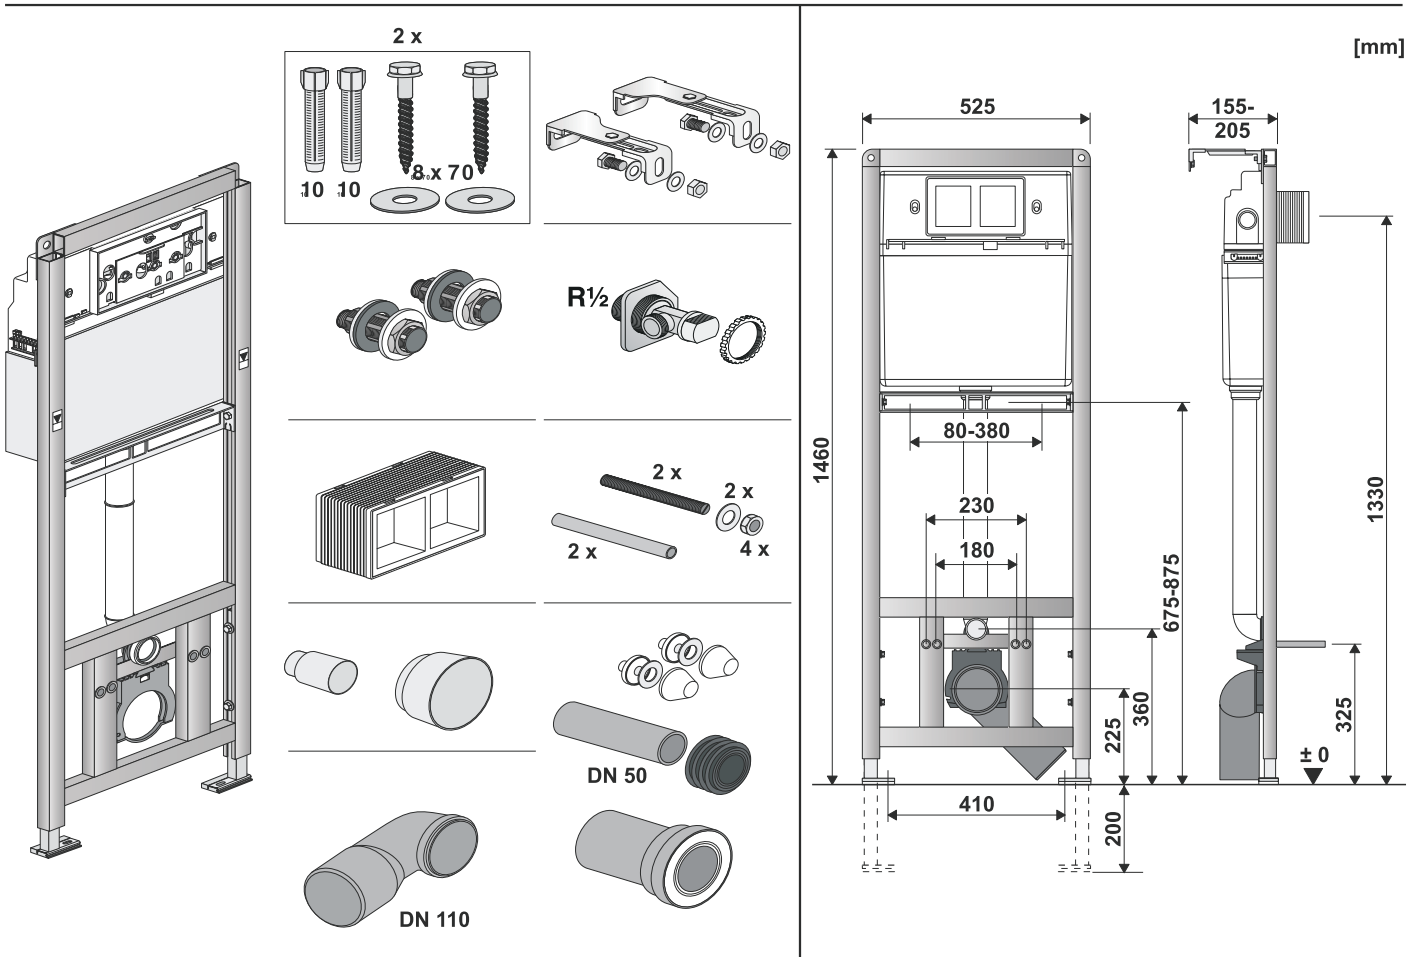

WASTE SINK SYSTEM

8.9364.7.000.000.1

8.5104.9.000.000.1

JIKA

LAUFEN CZ s.r.o.
 V Tůních 3/1637
 120 00 Praha 2
 Česká republika
 Fax: +420/296 337 713
 e-mail: galerie@cz.laufen.com
 www.jika.cz