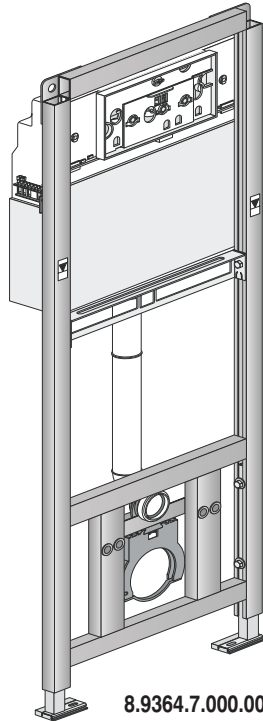

WASTE SINK SYSTEM

8.9364.7.000.000.1

8.5104.9.000.000.1

JIKA

LAUFEN CZ s.r.o.
 V Tůních 3/1637
 120 00 Praha 2
 Česká republika
 Fax: +420/296 337 713
 e-mail: galerie@cz.laufen.com
 www.jika.cz