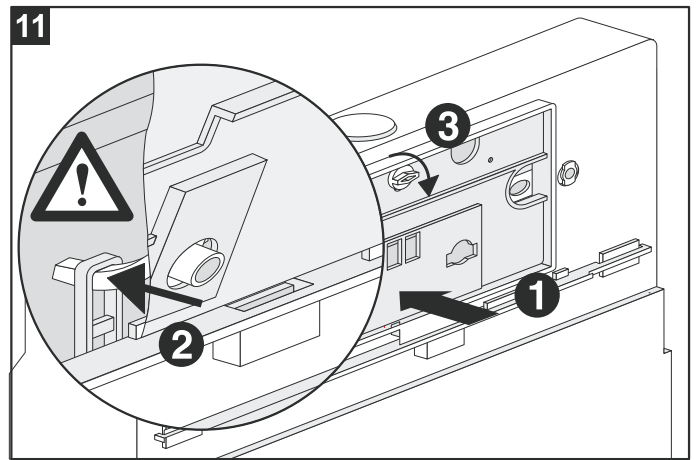

WASTE SINK SYSTEM

8.9364.7.000.000.1

8.5104.9.000.000.1

JIKA

LAUFEN CZ s.r.o.
 V Tůních 3/1637
 120 00 Praha 2
 Česká republika
 Fax: +420/296 337 713
 e-mail: galerie@cz.laufen.com
 www.jika.cz