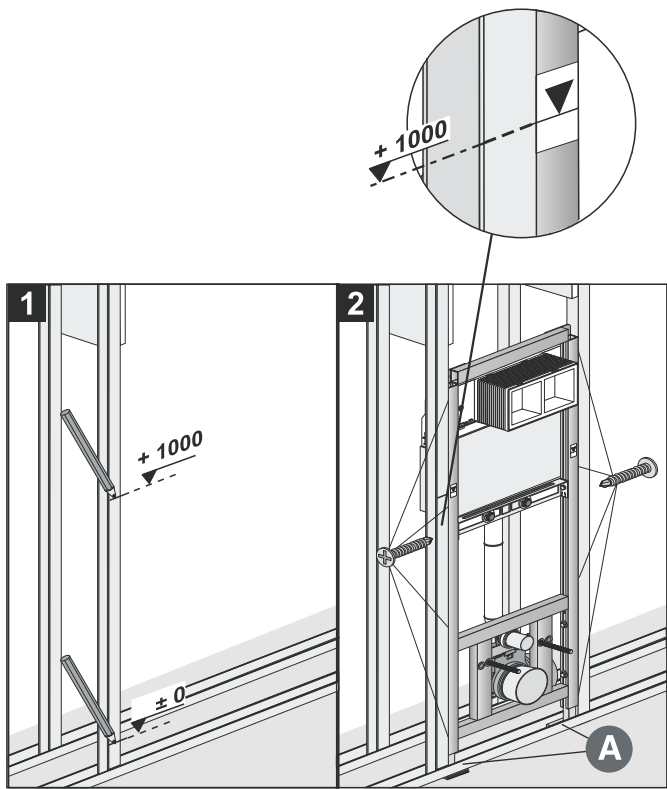

WASTE SINK SYSTEM

8.9364.7.000.000.1

8.5104.9.000.000.1

JIKA

LAUFEN CZ s.r.o.
 V Tůních 3/1637
 120 00 Praha 2
 Česká republika
 Fax: +420/296 337 713
 e-mail: galerie@cz.laufen.com
 www.jika.cz