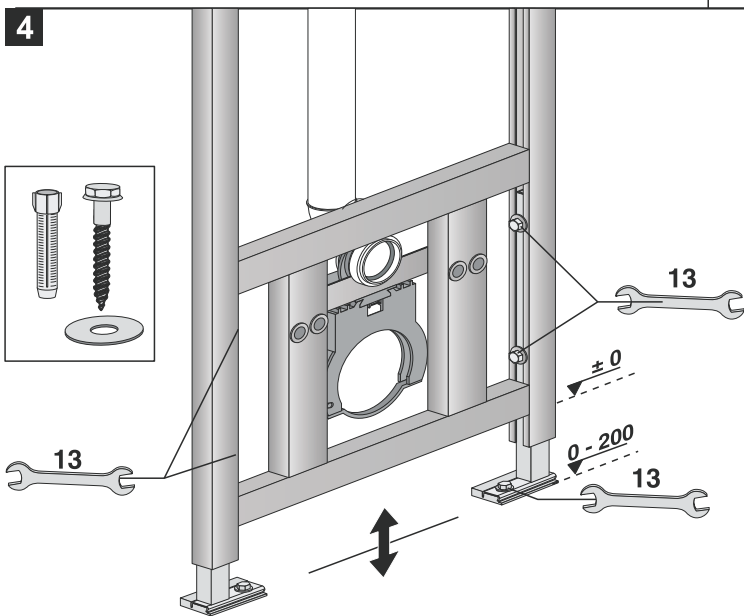

WASTE SINK SYSTEM

8.9364.7.000.000.1

8.5104.9.000.000.1

JIKA

LAUFEN CZ s.r.o.
 V Tůních 3/1637
 120 00 Praha 2
 Česká republika
 Fax: +420/296 337 713
 e-mail: galerie@cz.laufen.com
 www.jika.cz