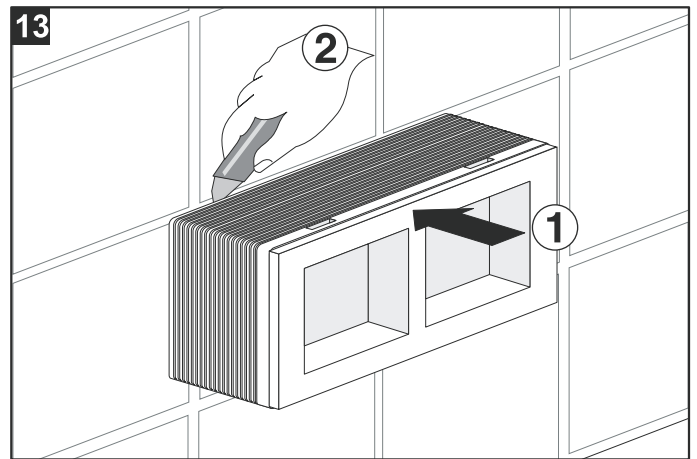

WASTE SINK SYSTEM

8.9364.7.000.000.1

8.5104.9.000.000.1

JIKA

LAUFEN CZ s.r.o.
 V Tůních 3/1637
 120 00 Praha 2
 Česká republika
 Fax: +420/296 337 713
 e-mail: galerie@cz.laufen.com
 www.jika.cz