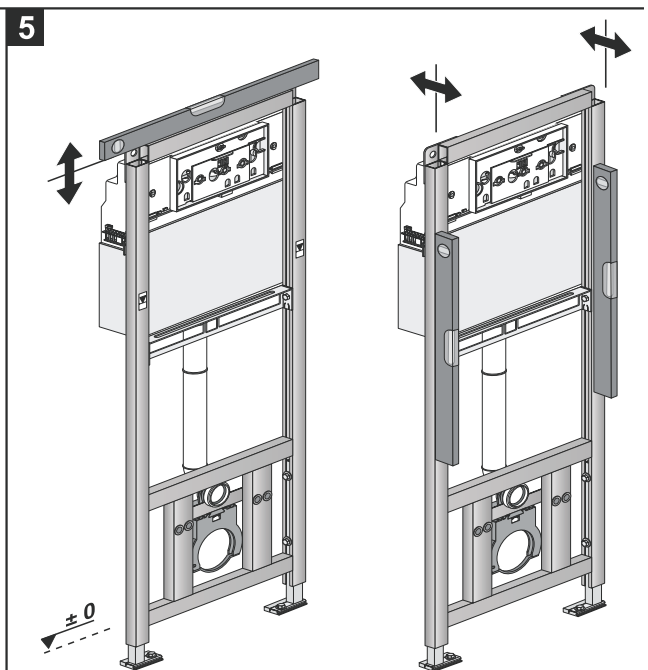

WASTE SINK SYSTEM

8.9364.7.000.000.1

8.5104.9.000.000.1

JIKA

LAUFEN CZ s.r.o.
 V Tůních 3/1637
 120 00 Praha 2
 Česká republika
 Fax: +420/296 337 713
 e-mail: galerie@cz.laufen.com
 www.jika.cz