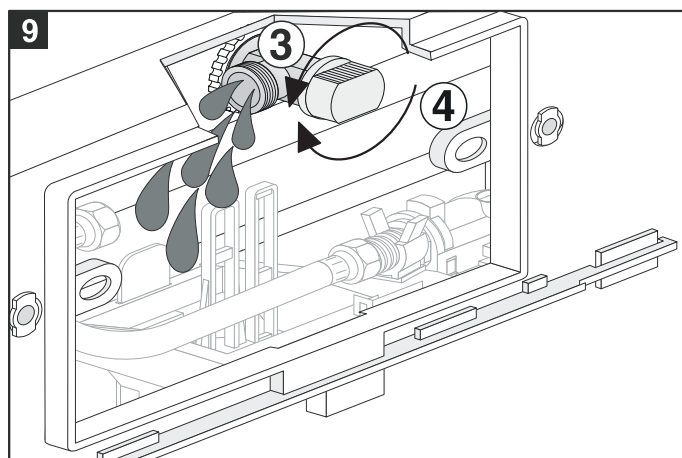

WASTE SINK SYSTEM

8.9364.7.000.000.1

8.5104.9.000.000.1

JIKA

LAUFEN CZ s.r.o.
 V Tůních 3/1637
 120 00 Praha 2
 Česká republika
 Fax: +420/296 337 713
 e-mail: galerie@cz.laufen.com
 www.jika.cz